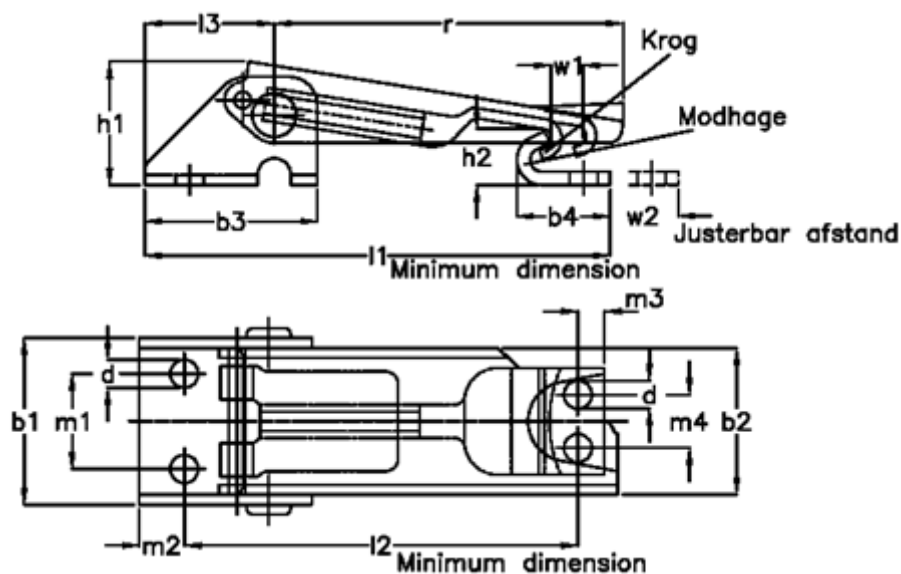

Varenummer: 20696051  
 Beskrivelse: E+G Klee hurtigspænder, Kort model  
 GN 831-100-A-NI-2

## Mål

b1	= 25.5	l1	= 67	Størrelse	= 100
b2	= 22	l2	= 56	w1	= 5.5
b3	= 26	l3	= 19.5	w2 justerbar længde	= 12
b4	= 14	m1	= 14.3		
d	= 4.2	m2	= 7		
h1	= 18.5	m3	= 4		
h2	= 8.5	m4	= 8		
Holdekraft N	= 1000	r	= 51		